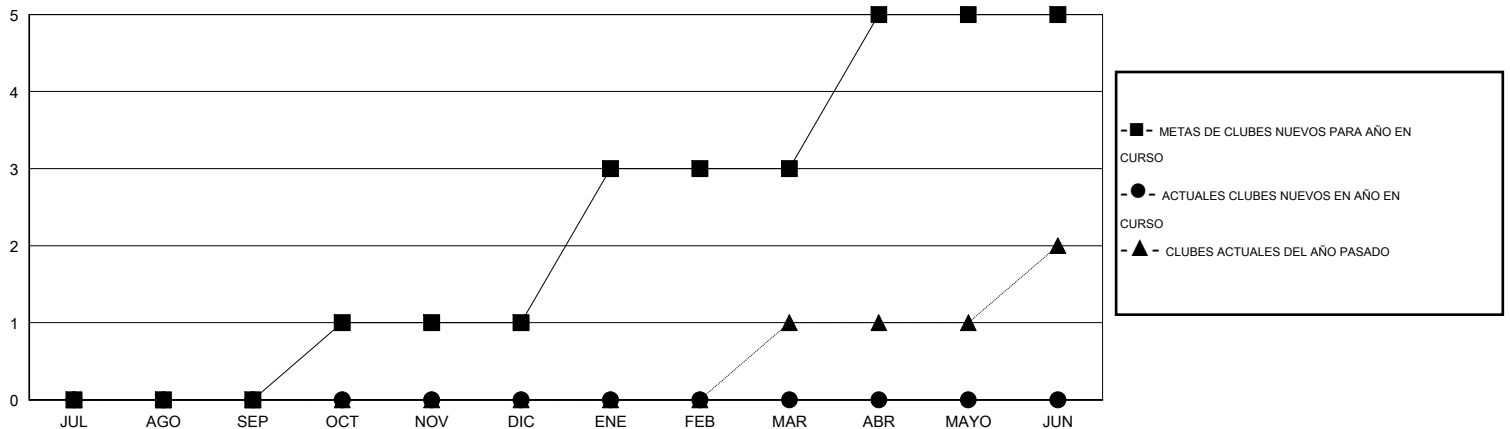

MONTHLY MEMBERSHIP PROGRESS REPORT

District 116 B

Results as of: 1/31/2016

GMT: Ton Soeters

UBICACIÓN SPAIN

GMT DE AE 4

Clubes					socios				
RESULTADOS DE 2015-2016					RESULTADOS DE 2015-2016				
TRIMESTRE	META DE CLUBES NUEVOS	NUEVOS CLUBES	CLUBES DADOS DE BAJA	GANANCIA/PÉRDIDA NETA	TRIMESTRE	META DE SOCIOS NUEVOS	SOCIOS FUNDADORES Y NUEVOS SOCIOS AÑADIDOS	SOCIOS DADOS DE BAJA	GANANCIA/PÉRDIDA NETA
JUL/AGO/SEP	0	0	1	-1	JUL/AGO/SEP	5	28	46	-18
OCT/NOV/DIC	1	0	0	0	OCT/NOV/DIC	32	18	48	-30
ENE/FEB/MAR	2	0	0	0	ENE/FEB/MAR	43	16	20	-4
ABR/MAYO/JUN	2	0	0	0	ABR/MAYO/JUN	60	0	0	0

METAS Y CIFRA ACUMULATIVA DE CLUBES NUEVOS

METAS Y CIFRA ACUMULATIVA DE SOCIOS

CLUBES DADOS DE BAJA: 1	22 CLUBS OF 46 AÑADIERON 1 O MÁS SOCIOS NUEVOS	<u>DISTRIBUCIÓN POR SEXO</u>
		MASCULINO 561 (58.50%)
		FEMENINO 398 (41.50%)
<u>SOCIOS DADOS DE BAJA</u>	CLIC AQUÍ PARA DATOS DE SALUD DE CLUB	SOCIOS EN UNIDAD FAMILIAR 173
FALLECIDOS 5		CABEZA DE FAMILIA 85
CLUB CANCELADO 0		NO ES CABEZA DE FAMILIA 88
OTRO 109		
TOTAL 114		