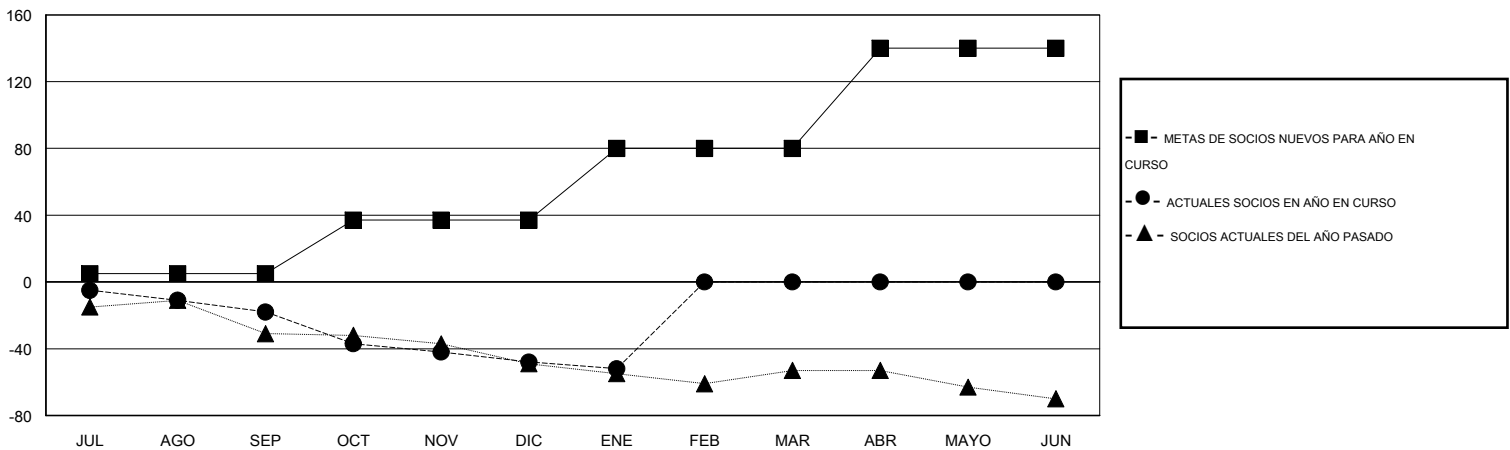

MONTHLY MEMBERSHIP PROGRESS REPORT

District 116 B

Results as of: 1/31/2016

GMT: Ton Soeters

UBICACIÓN SPAIN

GMT DE AE 4

Clubes					socios				
RESULTADOS DE 2015-2016					RESULTADOS DE 2015-2016				
TRIMESTRE	META DE CLUBES NUEVOS	NUEVOS CLUBES	CLUBES DADOS DE BAJA	GANANCIA/PÉRDIDA NETA	TRIMESTRE	META DE SOCIOS NUEVOS	SOCIOS FUNDADORES Y NUEVOS SOCIOS AÑADIDOS	SOCIOS DADOS DE BAJA	GANANCIA/PÉRDIDA NETA
JUL/AGO/SEP	0	0	1	-1	JUL/AGO/SEP	5	28	46	-18
OCT/NOV/DIC	1	0	0	0	OCT/NOV/DIC	32	18	48	-30
ENE/FEB/MAR	2	0	0	0	ENE/FEB/MAR	43	16	20	-4
ABR/MAYO/JUN	2	0	0	0	ABR/MAYO/JUN	60	0	0	0

METAS Y CIFRA ACUMULATIVA DE CLUBES NUEVOS

METAS Y CIFRA ACUMULATIVA DE SOCIOS

CLUBES DADOS DE BAJA: 1	22 CLUBS OF 46 AÑADIERON 1 O MÁS SOCIOS NUEVOS	<u>DISTRIBUCIÓN POR SEXO</u>
		MASCULINO 561 (58.50%)
		FEMENINO 398 (41.50%)
<u>SOCIOS DADOS DE BAJA</u>	CLIC AQUÍ PARA DATOS DE SALUD DE CLUB	SOCIOS EN UNIDAD FAMILIAR 173
FALLECIDOS 5		CABEZA DE FAMILIA 85
CLUB CANCELADO 0		NO ES CABEZA DE FAMILIA 88
OTRO 109		
TOTAL 114		